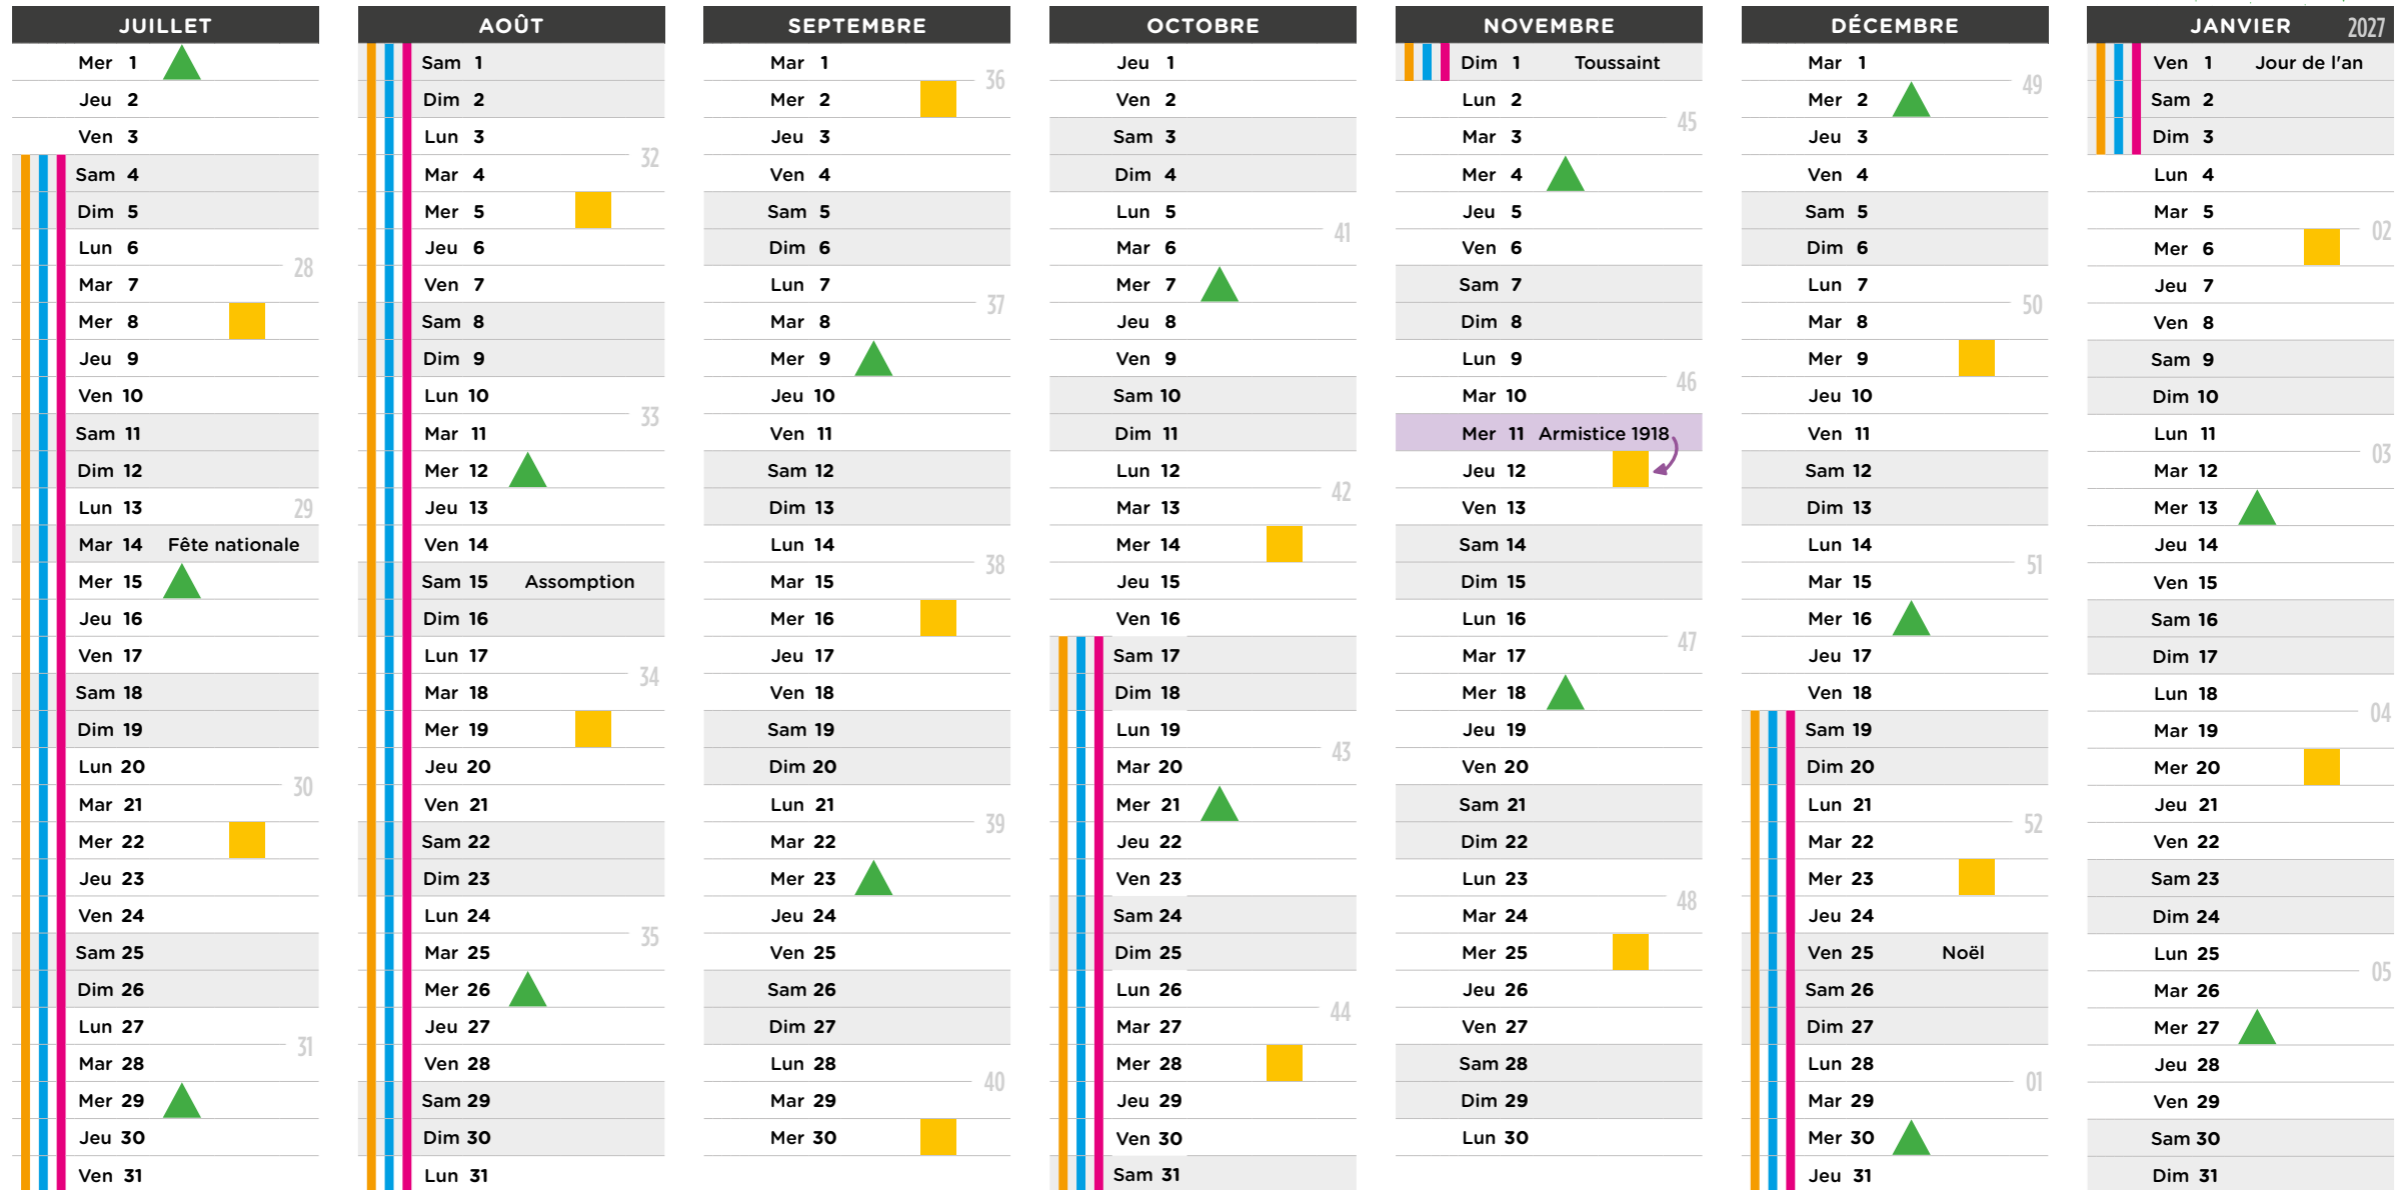

CALENDRIER DE COLLECTE 2026

Les sacs doivent être déposés la veille au soir ou le matin de la collecte, bien fermés et visibles, dans des sacs marqués, le ramassage débutant dès 5 h du matin.

INFORMATIONS SUR LES COLLECTES :

Certains jours de collecte sont modifiés pour certaines tournées. En conséquence, les horaires de ramassage peuvent également varier. Afin de garantir la prise en charge de vos déchets, il est conseillé de déposer vos sacs ou bacs la veille au soir.

Zone C : Créteil, Montpellier, Paris, Toulouse, Versailles

CALENDRIER DE COLLECTE 2026

Les sacs doivent être déposés la veille au soir ou le matin de la collecte, bien fermés et visibles, dans des sacs marqués, le ramassage débutant dès 5 h du matin.

ORDURES MÉNAGÈRES et RECYCLABLES

SACS VERTS ORDURES MÉNAGÈRES NON RECYCLABLES
Collecte effectuée tous les 15 jours

SACS JAUNES EMBALLAGES RECYCLABLES ET PAPIERS
Collecte effectuée tous les 15 jours

MODIFICATION DE LA COLLECTE
Effectuée par anticipation ou report à une date ultérieure.