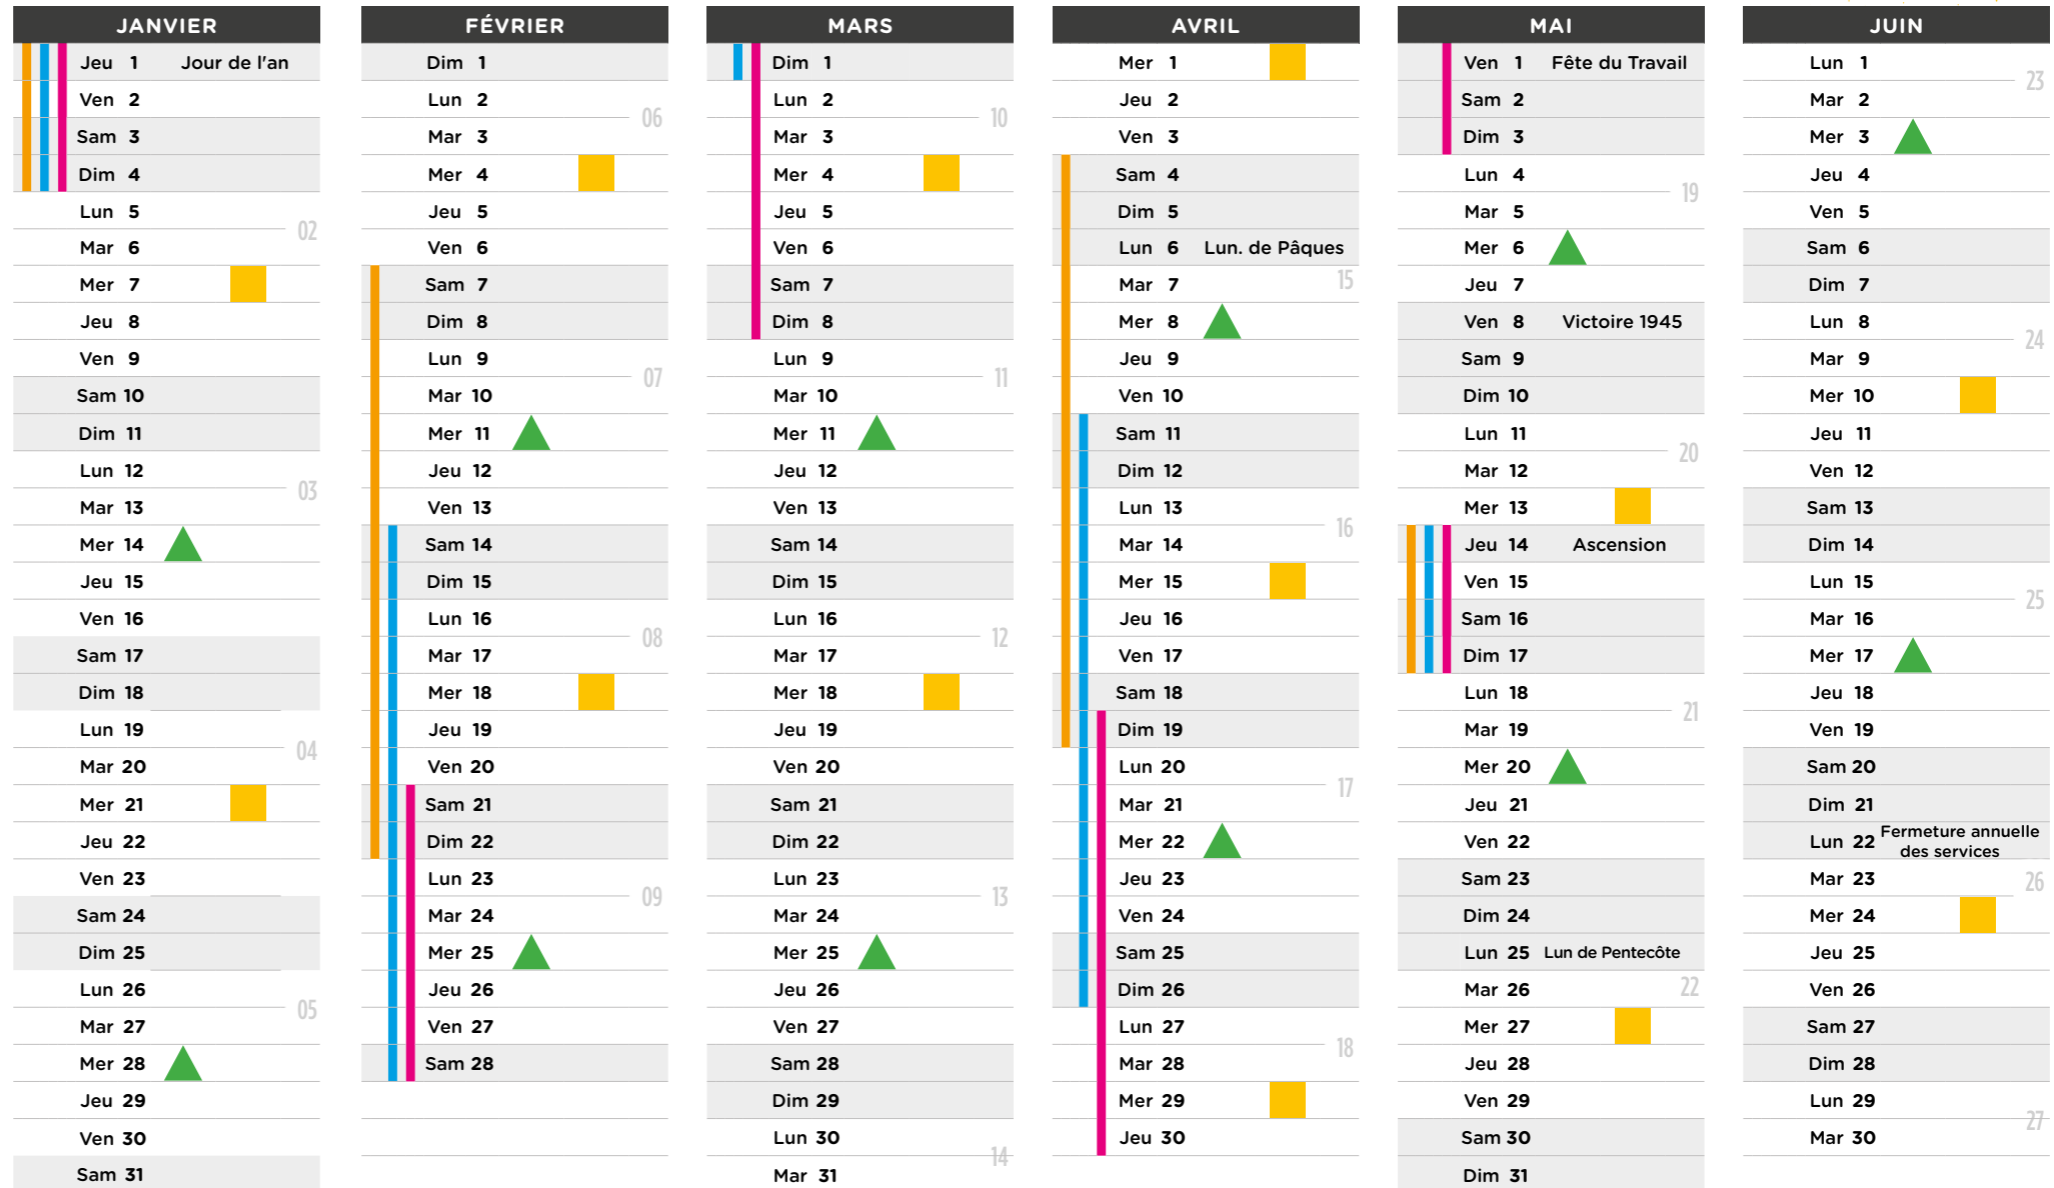

CALENDRIER DE COLLECTE 2026

Les sacs doivent être déposés la veille au soir ou le matin de la collecte, bien fermés et visibles, dans des sacs marqués, le ramassage débutant dès 5 h du matin.

INFORMATIONS SUR LES COLLECTES :

Certains jours de collecte sont modifiés pour certaines tournées. En conséquence, les horaires de ramassage peuvent également varier. Afin de garantir la prise en charge de vos déchets, il est conseillé de déposer vos sacs ou bacs la veille au soir.

Calendrier de collecte :

Le calendrier détaillé des collectes est disponible sur notre site : www.4cps.fr

Le calendrier de 2027 sera mis en ligne dès le mois de décembre 2026.

Pour tout renseignement, n'hésitez pas à contacter la communauté de communes !

Pôle Intercommunal

4 rue de Gaucher
72240 Conlie
02 43 52 11 67
contact@4cps.fr

SACS VERTS ORDURES MÉNAGÈRES NON RECYCLABLES
Collecte effectuée tous les 15 jours

SACS JAUNES EMBALLAGES RECYCLABLES ET PAPIERS
Collecte effectuée tous les 15 jours

MODIFICATION DE LA COLLECTE
Effectuée par anticipation ou report à une date ultérieure.

Zone A : Besançon, Bordeaux, Clermont-Ferrand, Dijon, Grenoble, Limoges, Lyon, Poitiers

Zone B : Aix-Marseille, Amiens, Lille, Nancy-Metz, NANTES, Nice, Normandie, Orléans-Tours, Reims, Rennes, Strasbourg

Zone C : Créteil, Montpellier, Paris, Toulouse, Versailles