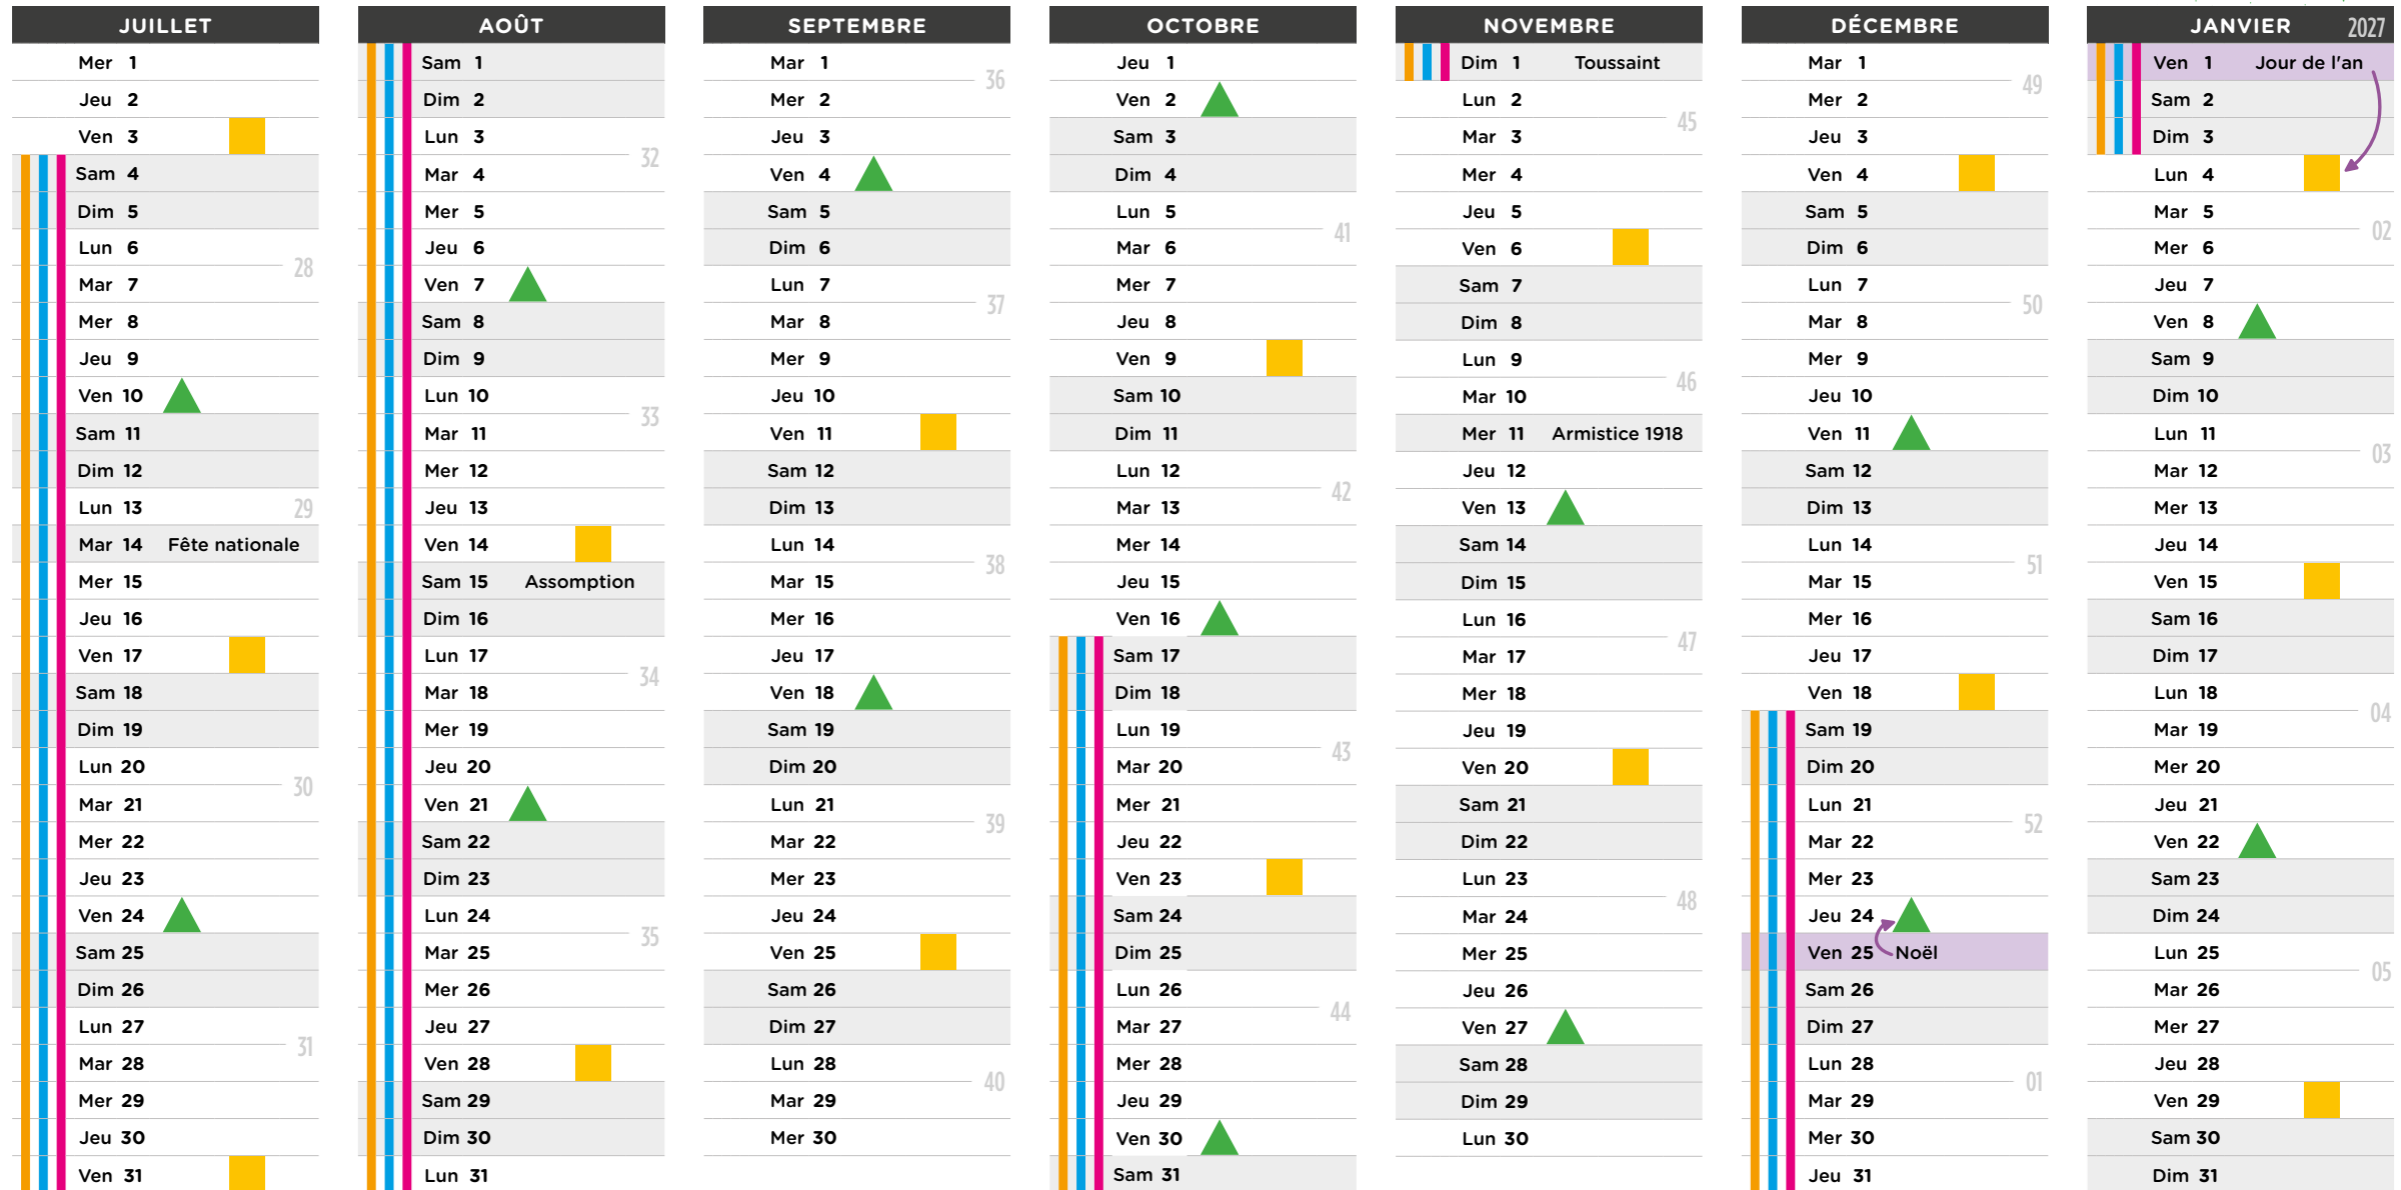

CALENDRIER DE COLLECTE 2026

Les sacs doivent être déposés la veille au soir ou le matin de la collecte, bien fermés et visibles, dans des sacs marqués, le ramassage débutant dès 5 h du matin.

INFORMATIONS SUR LES COLLECTES :

Certains jours de collecte sont modifiés pour certaines tournées. En conséquence, les horaires de ramassage peuvent également varier. Afin de garantir la prise en charge de vos déchets, il est conseillé de déposer vos sacs ou bacs la veille au soir.

Zone C : Créteil, Montpellier, Paris, Toulouse, Versailles

CALENDRIER DE COLLECTE 2026

Les sacs doivent être déposés la veille au soir ou le matin de la collecte, bien fermés et visibles, dans des sacs marqués, le ramassage débutant dès 5 h du matin.

ORDURES MÉNAGÈRES et RECYCLABLES

SACS VERTS ORDURES MÉNAGÈRES NON RECYCLABLES
Collecte effectuée tous les 15 jours

SACS JAUNES EMBALLAGES RECYCLABLES ET PAPIERS
Collecte effectuée tous les 15 jours

MODIFICATION DE LA COLLECTE
Effectuée par anticipation ou report à une date ultérieure.